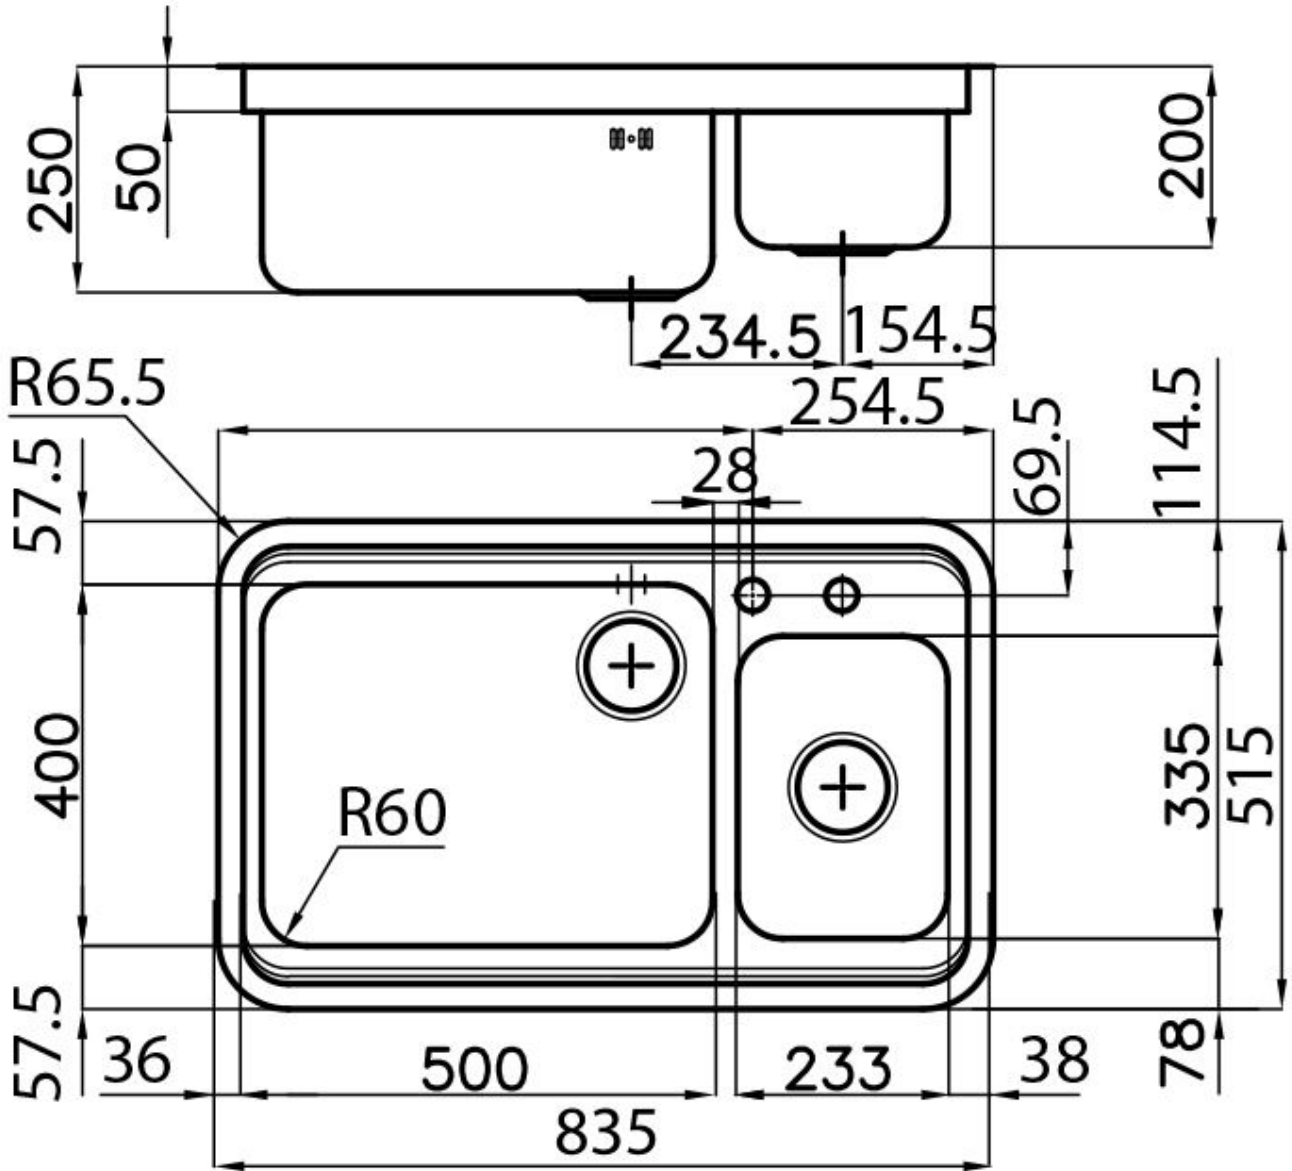

Base

90 cm

Dimensioni

835x515 mm

Dotazioni standard

Ganci di fissaggio, guarnizione, piletta, troppo-pieno e sifone, Imballo in scatola

Fori Mixer

2 fori di serie

Foro incasso

Vedi scheda tecnica

Gocciolatoio

No

Larghezza

83 cm

Misura vasca

500x400 + 233x335mm

Numero vasche

2 vasche

Piletta

Piletta con comando automatico PR

DATI TECNICI

GALLERIA FOTOGRAFICA

ACCESSORI OPZIONALI

Cestello bianco
8612 100